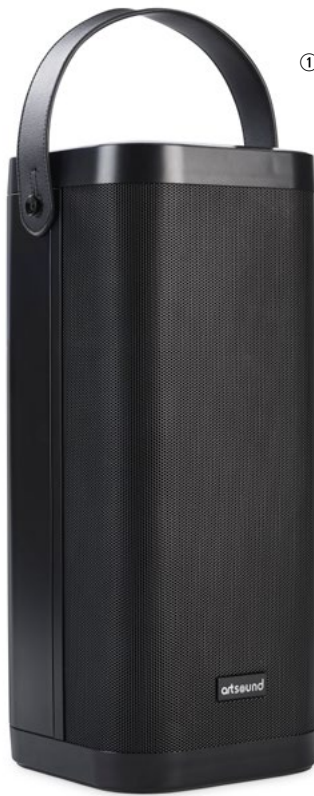

## PWR05

La robustesse du boîtier du PWR05 vous permet de reconnaître immédiatement la qualité de l'appareil. Avec pas moins de 4 drivers, il produit un son formidable. Il sait combiner ses basses musclées aux détails perceptibles par l'oreille. De plus, ce PWR05 est multifonctionnel. Par exemple, il peut charger votre smartphone et vous pouvez lui connecter d'autres sources (aux-in). Si une seule source ne suffit pas, vous pouvez le relier sans fil à une deuxième source via la fonction TWS. Vous venez de trouver le parfait compagnon !

*Le PWR05 vous permet de faire irruption dans n'importe quelle cuisine, hangar, salle de réunion, pool house, camping, festival, piscine, club house. Une simple pression sur la touche de volume vous permettra d'attirer l'attention immédiatement.*

### CARACTÉRISTIQUES

.....	.....
système	2 voies avec filtre actif
portée	<120 m <sup>2</sup>
woofer	cône polypropylène 6"
intermédiaire	cône polypropylène 2 x 3"
tweeter	cône en soie 1"
bass-reflex	oui
puissance amplificateur RMS	75 W, classe D
puissance max amp.	150 W, classe D
sensibilité	90 dB
plage de fréquences	60 Hz-20 kHz
sources	stereo Bluetooth [TWS] USB (charge) Type A, 5V/2A 3,5 mm entrée stéréo
sans fil	Bluetooth 4.0
batterie, témoins de charge	6600 mA (10 heures)
poids / pièce	4,4 kg
composition	ABS plastique
couleur	noir
dimensions (h x l x p)	430 x 180 x 180 mm
accessoires	sangle de transport
.....	.....