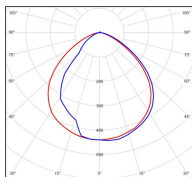

Square

catalogue 2020 p. 124

réf. 156002001

EAN. 3663660131292

Modèle 1

Données techniques

Tension nominale	230V AC
Plage de tension d'entrée	100 - 240 V AC
Classe	1
IP	65
IK	09
Diffuseur	Polycarbonate satiné
Paralume	-
Source	Module LED intégré
Température de couleur réelle	2700°K warm white
Flux total sortant	2716 lm
Consommation totale	35 W
Classe énergétique	D (Source LED)
Efficacité lumineuse	78
IRC	>80
SDCM	-

Espacement
conseillé - m
(PMR Emoy - 20 lux)
Hauteur de placement - m
Largeur du placement - m

Optique	-
Dimmable	Non
Ta	-
Plage de température ambiante	-10 ~50°C
UGR	-
ULR	-
Groupe de risque photobiologique	Non
Fixation	Oui
Détection	Non
Avec prise IP55	Non

[Notice d'installation à télécharger](#)

Matières et finitions

Matières	aluminium
Couleur	Blanc - 001

Données logistiques

Dimensions du modèle	H.259 L.226 P.271
Poids net	3.060 Kg
Poids brut	3.840 Kg
Dimensions colis 1	H.270 L.270 P.200