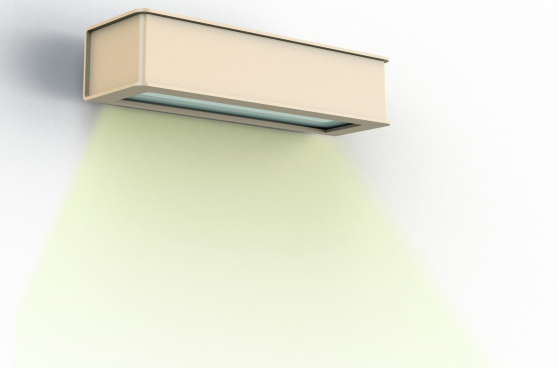

Données techniques

Tension nominale	230V AC
Plage de tension d'entrée	220 - 240 V AC
Driver output	-
Alimentation output	-
Classe	2
IP	65
IK	-
Diffuseur	Verre dépoli
Paralume	Non
Source	G9
Température de couleur réelle	-
Flux total sortant	- lm
Consommation totale	- W
Classe énergétique	Classe de la lampe (non fournie)
Efficacité lumineuse	-
IRC	-
SDCM	-
Espacement conseillé	- m
(PMR Emoy - 20 lux)	
Hauteur de placement	- m
Largeur du placement	- m
Optique	-
Dimmable	-
Ta	-
Durée de vie LED	-
Plage de température ambiante	-10 ~50°C
UGR	-
ULR	-
Distorsion harmonique THDI	-
Fixation	Oui
Détection	Non
Avec prise IP55	Non

[Notice d'installation à télécharger](#)

Plémo

catalogue 2020 p. 28

réf. 190001053

EAN. 3663660293167

Modèle ①

Matières et finitions

Matières	aluminium
Couleur	Sable - 053