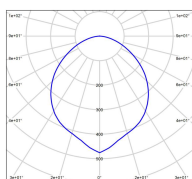

*Données techniques*

Tension nominale	230V AC
Plage de tension d'entrée	100 - 240 V AC
Classe	1
IP	65
IK	07
Diffuseur	PMMA satiné
Paralume	Non
Source	Module LED intégré
Température de couleur réelle	2700°K warm white
Flux total sortant	4500 lm
Consommation totale	36 W
Puissance en veille	-
Classe énergétique	D (Source LED)
Efficacité lumineuse	125
IRC	>80
SDCM	3

Espacement  
conseillé - m  
(PMR Emoy - 20 lux)  
Hauteur de placement - m  
Largeur de placement - m

Dimmable	Non
Ta	-
Durée de vie LED	> 70000h (L90/B50)
Plage de température ambiante	-10 ~50°C
UGR	-
ULR	< 1.0%
Groupe de risque photobiologique	-
Fixation	Oui
Détection	Non
Avec prise IP55	Non

## *Données logistiques*

Dimensions du modèle	H.2197 L.387 P.387
Poids net	14.310 Kg
Poids brut	16.680 Kg
Dimensions colis 1	H.420 L.420 P.540