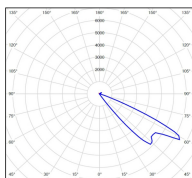

Bamboo

catalogue 2020 p. 144

réf. 105001014

EAN. 3663660156806

Modèle 1

Données techniques

Tension nominale	230V AC
Plage de tension d'entrée	220 - 240 V AC
Driver output	-
Alimentation output	-
Classe	1
IP	44
IK	-
Diffuseur	Polycarbonate clair
Paralume	-
Source	GU10 PAR16 LED
Température de couleur réelle	-
Flux total sortant	- lm
Consommation totale	- W
Classe énergétique	Classe de la lampe (non fournie)
Efficacité lumineuse	-
IRC	-
SDCM	-
Espacement conseillé	- m
(PMR Emoy - 20 lux)	
Hauteur de placement	- m
Largeur du placement	- m
Optique	-
Dimmable	-
Ta	-
Durée de vie LED	-
Plage de température ambiante	-10 ~50°C
UGR	-
ULR	-
Distorsion harmonique THDI	-
Fixation	Oui
Détection	Non
Avec prise IP55	Non

Données logistiques

Dimensions du modèle	H.370 L.99 P.140
Poids net	1.420 Kg
Poids brut	1.630 Kg
Dimensions colis 1	H.400 L.170 P.100

Certifications et garanties

CE	Oui
UL	Non
EAC	Oui
RoHS	Oui
ENEC	Non
Anti-corrosion	25 ans (sur Aluminium)
Technique	5 ans
Electronique	5 ans