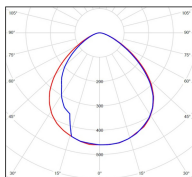

Square

catalogue 2020 p. 124

réf. 156005110

EAN. 3663660192040

Modèle 3

Données techniques

Tension nominale	230V AC
Plage de tension d'entrée	100 - 240 V AC
Classe	1
IP	65
IK	09
Diffuseur	Polycarbonate satiné
Paralume	-
Source	Module LED intégré
Température de couleur réelle	4000°K neutral white
Flux total sortant	2691 lm
Consommation totale	35 W
Classe énergétique	D (Source LED)
Efficacité lumineuse	77
IRC	84
SDCM	-

Espacement
conseillé - m
(PMR Emoy - 20 lux)
Hauteur de placement - m
Largeur du placement - m

Optique	-
Dimmable	Non
Ta	-
Plage de température ambiante	-10 ~50°C
UGR	-
ULR	-
Groupe de risque photobiologique	Non
Fixation	Oui
Détection	Non
Avec prise IP55	Non

[Notice d'installation à télécharger](#)

Matières et finitions

Matières	aluminium
Couleur	Rouge tomate - 110 - RAL 3013

Données logistiques

Dimensions du modèle	H.1246 L.268 P.268
Poids net	5.010 Kg
Poids brut	6.650 Kg
Dimensions colis 1	H.1100 L.240 P.280