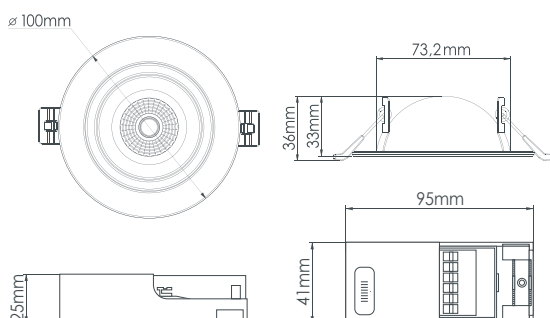

DONNÉES TECHNIQUES

Normes	RT 2012 / RE 2020 / CE / ROHS / EN 60598
Matériaux	Aluminium / Plastique
Durée de vie	50 000 heures - L70B10
Dimmable	Oui (par variateur début fin de phase)
Température de fonctionnement	-15° à +40° celsius
Nombre de cycles	100.000
IP	65 (sur face avant quand installé au plafond)
Classe électrique	3

DONNÉES PHOTOMÉTRIQUES

Référence	Angle	Couleur	IRC	lm	W
Blanc S0150790D	60°	CCT	>80Ra	650-690	8
Noir S0160790D	60°	CCT	>80Ra	650-690	8
Alu Brossé S0170790D	60°	CCT	>80Ra	650-690	8

4000K

3000K

2700K

DIMENSIONS

Diamètre d'encastrement de 73mm

ENERGY

SOLUM
S0150790D

8
kWh/1000h

2019/2015

COLORIS DISPONIBLES

Alu Brossé

Noir